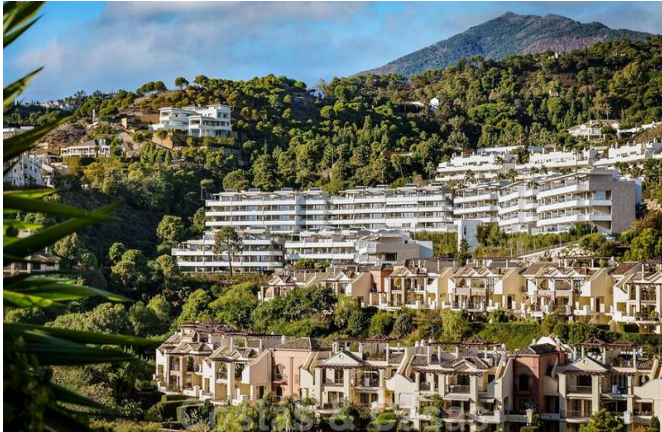

Modern, hedendaags, luxe penthouse te koop met panoramisch uitzicht op de vallei en de zee in het exclusieve Benahavis - Marbella

Marbella Area

Appartement - Bebouwd 162 m² Terras 139 m² 3 3 Ref. 152476

[Op aanvraag](#)

Dit document is uitsluitend informatief en is mogelijk onderhevig aan fouten en prijswijzigingen of terugtrekking uit verkoop zonder voorafgaande verwittiging en is geen onderdeel van enig contract. De prijs is exclusief BTW, taksen en aankoopkosten.