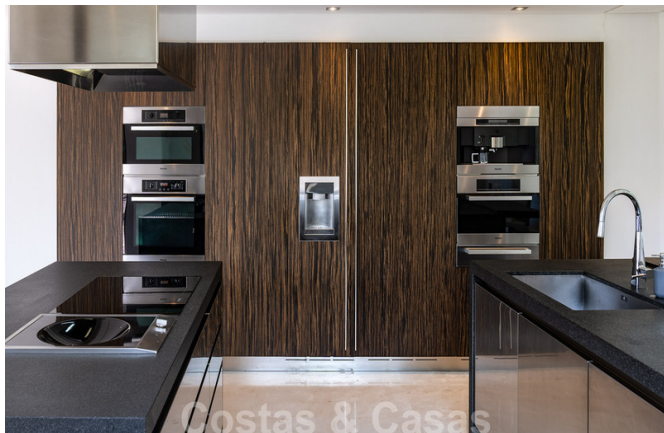

Instapklare luxevilla te koop, eerstelijns golf in Benahavis - Marbella

Marbella Area

🏠 Huis 📏 Perceel 1631 m² 🏠 Bebouwd 885 m² 🏠 Terras 142 m² 🛏 5 🚿 5 # Ref. 152365

🏠 2.850.000 €

Dit document is uitsluitend informatief en is mogelijk onderhevig aan fouten en prijswijzigingen of terugtrekking uit verkoop zonder voorafgaande verwittiging en is geen onderdeel van enig contract. De prijs is exclusief BTW, taksen en aankoopkosten.