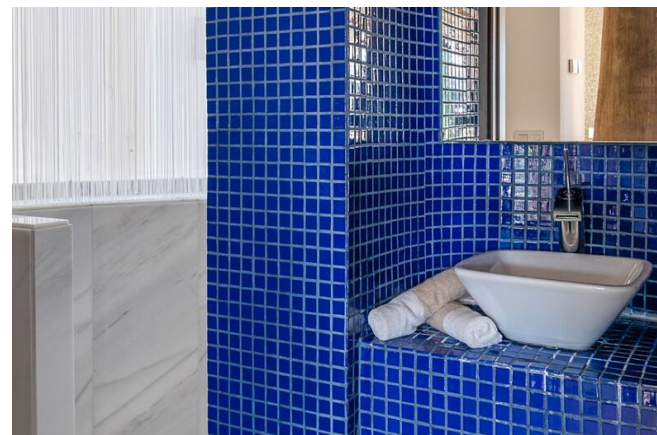

Instapklare luxevilla te koop, eerstelijns golf in Benahavis - Marbella

Marbella Area

🏠 Huis 📏 Perceel 1631 m² 🏠 Bebouwd 885 m² 🏠 Terras 142 m² 🛏 5 🚿 5 # Ref. 152365

🏠 2.850.000 €

Dit document is uitsluitend informatief en is mogelijk onderhevig aan fouten en prijswijzigingen of terugtrekking uit verkoop zonder voorafgaande verwittiging en is geen onderdeel van enig contract. De prijs is exclusief BTW, taksen en aankoopkosten.