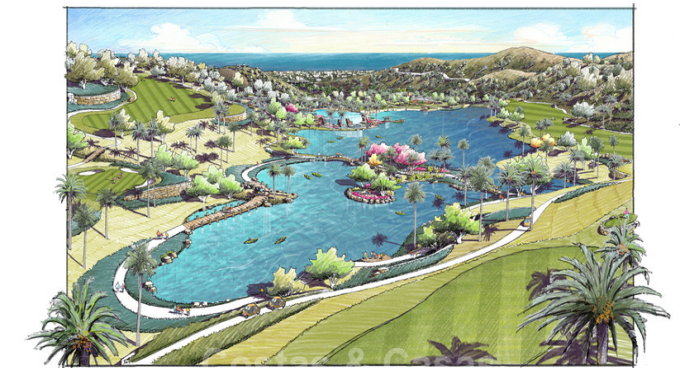

Instapklaar, nieuw penthouse te koop met panoramisch zeezicht te koop in een prachtig meer- en golfresort in Benahavis - Marbella

Marbella Area

🏠 Appartement - 🏠 Bebouwd 151 m² 🏠 Terras 125 m² 🛏 3 🚿 2 # Ref. 152340

🏠 1.195.000 €

Dit document is uitsluitend informatief en is mogelijk onderhevig aan fouten en prijswijzigingen of terugtrekking uit verkoop zonder voorafgaande verwittiging en is geen onderdeel van enig contract. De prijs is exclusief BTW, taksen en aankoopkosten.