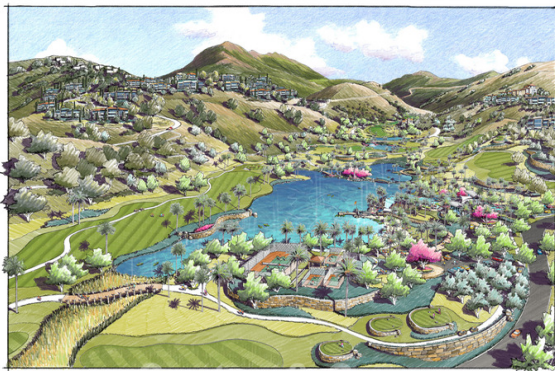

Instapklaar, nieuw penthouse te koop met panoramisch zeezicht te koop in een prachtig meer- en golfresort in Benahavis - Marbella

Marbella Area

🏠 Appartement 📏 - 🏠 Bebouwd 151 m² 🌳 Terras 125 m² 🛏 3 🚿 2 # Ref. 152340

🏠 1.195.000 €

Dit document is uitsluitend informatief en is mogelijk onderhevig aan fouten en prijswijzigingen of terugtrekking uit verkoop zonder voorafgaande verwittiging en is geen onderdeel van enig contract. De prijs is exclusief BTW, taksen en aankoopkosten.