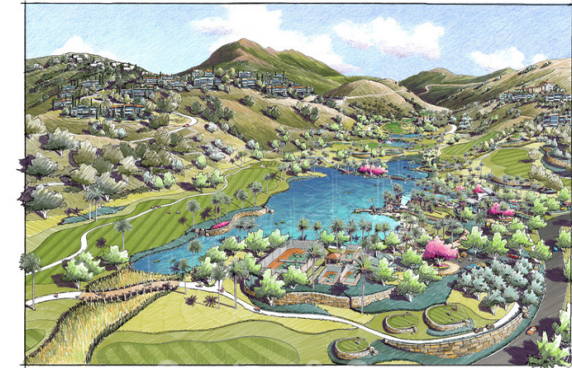

Nieuwe moderne luxevilla's te koop met spectaculair uitzicht op de golf, het meer en de zee tot aan Afrika, in een gated golfresort in Benahavis - Marbella

Marbella Area

Huis Perceel 2406 m² Bebouwd 498 tot 552 m² Terras 88 tot 161 m² 3 tot 4 3 tot 4 Ref. 148415-P **6.995.000 €**

Dit document is uitsluitend informatief en is mogelijk onderhevig aan fouten en prijswijzigingen of terugtrekking uit verkoop zonder voorafgaande verwittiging en is geen onderdeel van enig contract. De prijs is exclusief BTW, taksen en aankoopkosten.