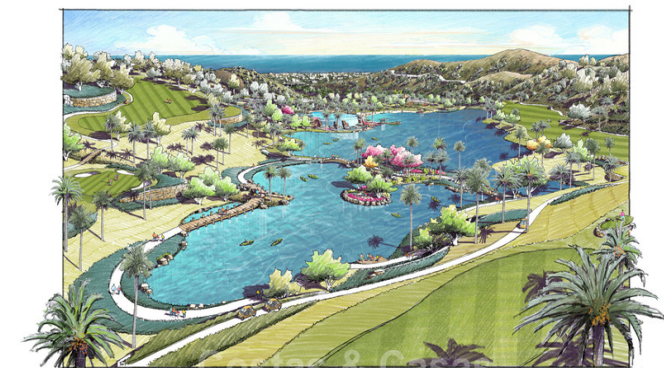

Nieuwe moderne luxe villa's te koop met spectaculair uitzicht op de golf, het meer en de zee tot aan Afrika, in een gated golfresort in Benahavis - Marbella

Marbella Area

🏠 Huis 📏 Perceel 2406 m² 🏠 Bebouwd 498 tot 552 m² 🏠 Terras 88 tot 161 m² 🛏 3 tot 4 📶 3 tot 4 # Ref. 148415-P 🏷 6.995.000 €

Dit document is uitsluitend informatief en is mogelijk onderhevig aan fouten en prijswijzigingen of terugtrekking uit verkoop zonder voorafgaande verwittiging en is geen onderdeel van enig contract. De prijs is exclusief BTW, taksen en aankoopkosten.